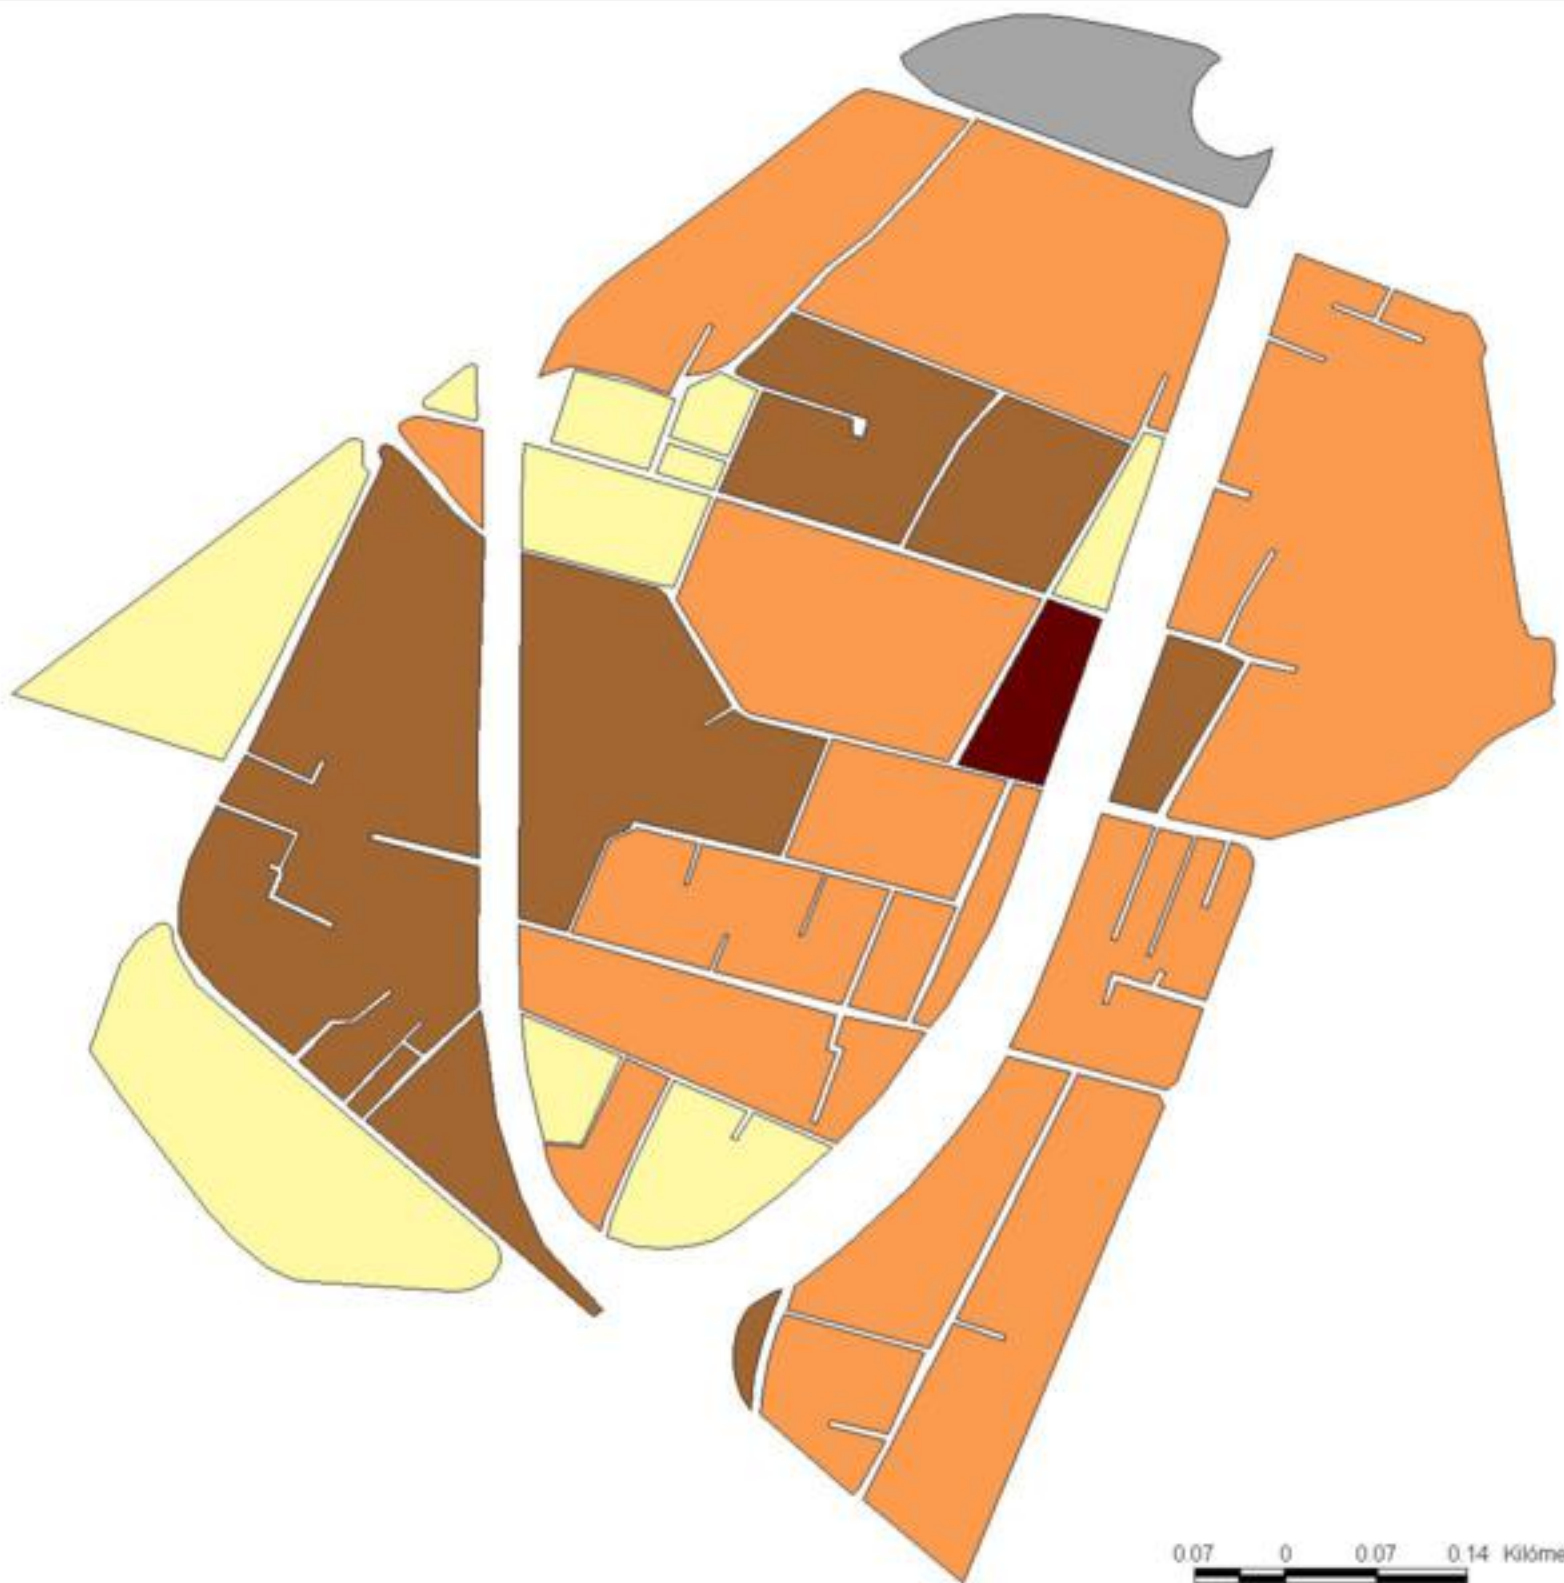

EVALUA DF
Consejo de Evaluación del
Desarrollo Social del
Distrito Federal

ÍNDICE DE DESARROLLO SOCIAL

Delegación: Tlalpan
Colonia: Pueblo San Lorenzo
Huipulco
Grado de desarrollo: Medio

Grado de Desarrollo Social

-  Muy bajo
-  Bajo
-  Medio
-  Alto
-  Sin dato

0.07 0 0.07 0.14 Kilómetros

Fuente: Elaboración propia con datos de Seduvi e INEGI